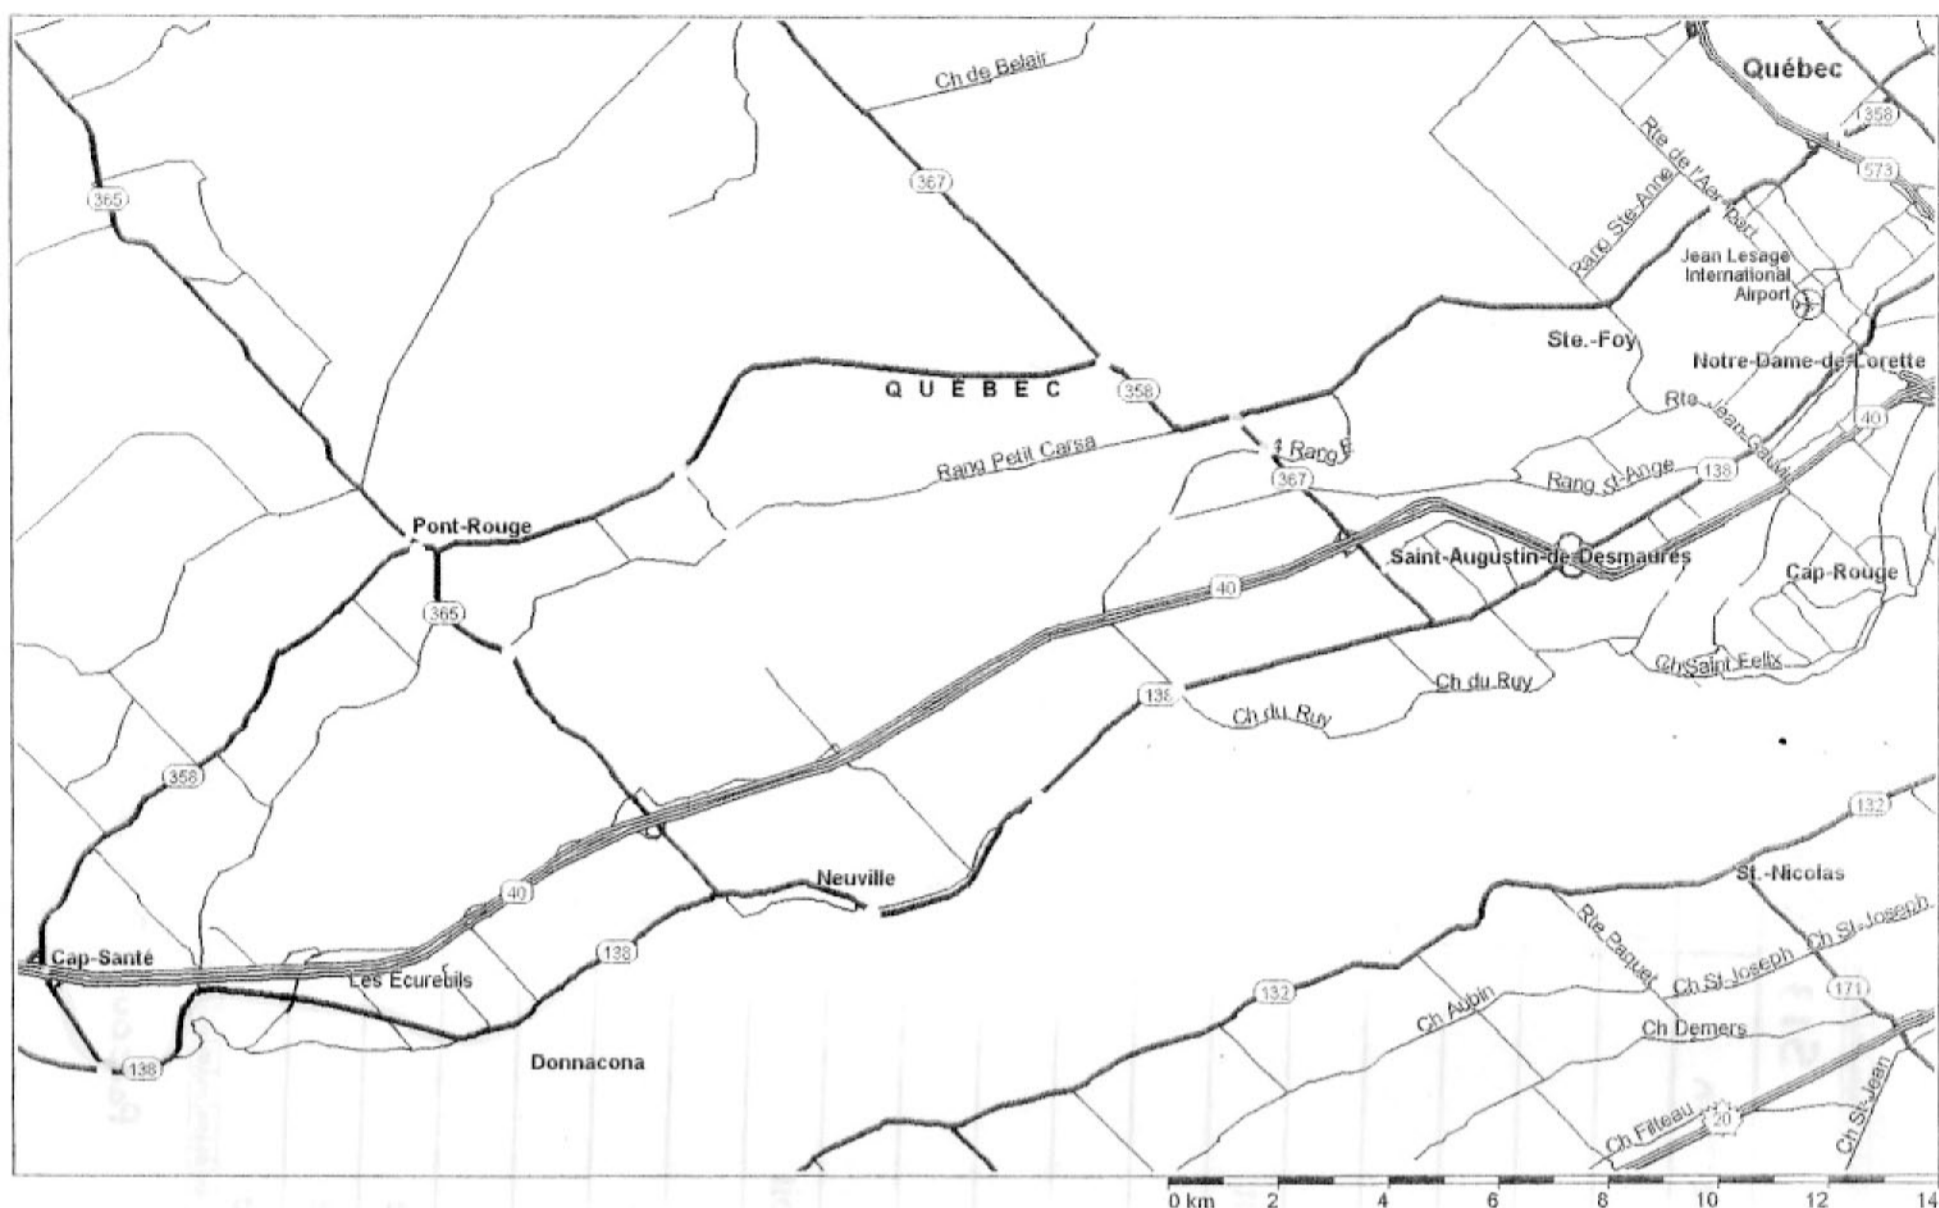

Parcours : Québec-Donnacona - Départ (8)

Distance de 91,1 km

Direction	Nom de la rue	Distance
Départ	Carrefour Neufchâtel	0 km
Gauche	Chauveau	0 km
Droite	Notre-Dame	1.6 km
Gauche	Rte Fossambault	13.2 km
Droite	Ch. 4ème rang ouest	14 km
Tout droit	Ch. 3ème rang ouest	16.5 km
Droite	Rte 138	20.5 km
Droite	Des Érables	23.8 km
Droite	Rte 138	27.6 km
Halte	Dépanneur de Cap-Santé	
Droite	Rte 358	43.6 km
Tout droit	Rte 365	57.1 km
Gauche	Rte Petit-Capsa	59.6 km
Gauche	Josephat-Martel	64.7 km
Droite	Rte Grand-Capsa	66.3 km
Droite	Rte Fossambault	75 km
Gauche	Notre-Dame	77.9 km
Gauche	Chauveau	89.5 km
Arrivée	Carrefour Neufchâtel	91.1 km